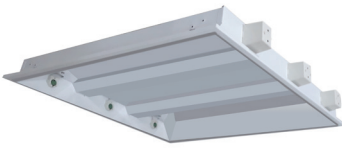

MÁNG ĐÈN TÁN QUANG ECO LẮP ÂM (LOẠI ECO TYPE) (Sử dụng bóng Led Tube)

(Đóng gói: 2 cái/thùng)

Chóa nhôm cao cấp, thân đèn bằng tole sơn tĩnh điện, độ cao máng 60mm.

CFR206/OE-M	329.000 VNĐ	2 bóng 0.6m	CFR312/OE-M	759.000 VNĐ	3 bóng 1.2m
CFR212/OE-M	479.000 VNĐ	2 bóng 1.2m	CFR406/OE-M	490.000 VNĐ	4 bóng 0.6m
CFR306/OE-M	429.000 VNĐ	3 bóng 0.6m	CFR412/OE-M	829.000 VNĐ	4 bóng 1.2m

Giá đã bao gồm thuế VAT